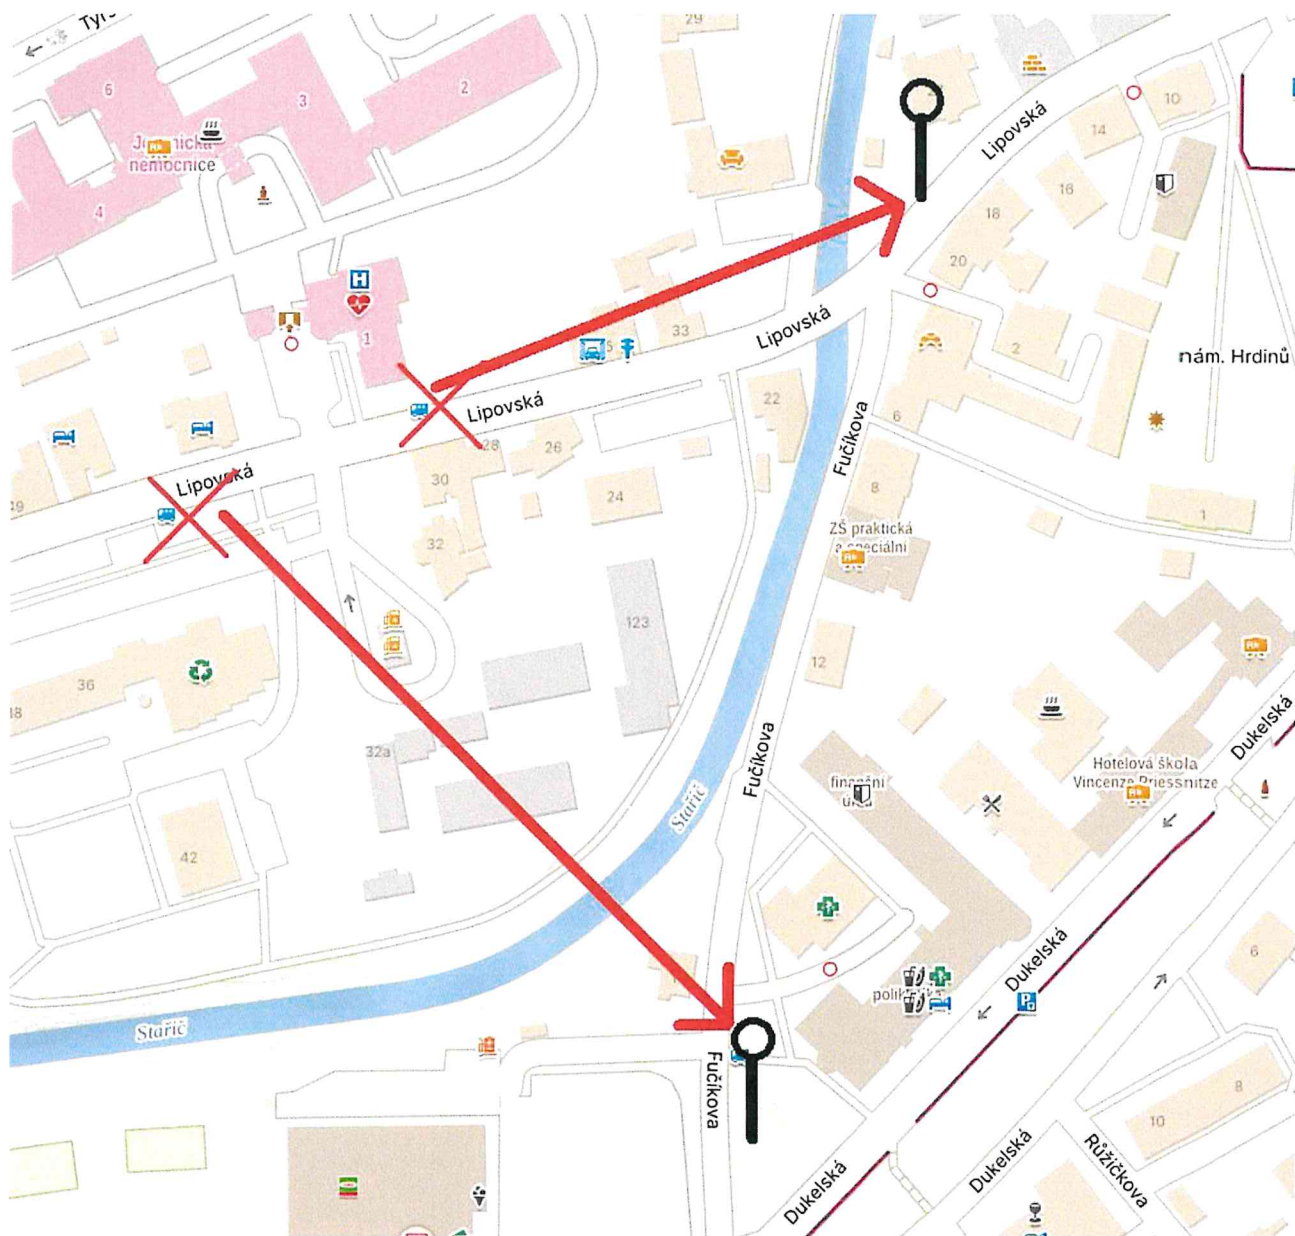

KOORDINÁTOR
INTEGROVANÉHO
DOPRAVNÍHO SYSTÉMU
OLOMOUCKÉHO KRAJE